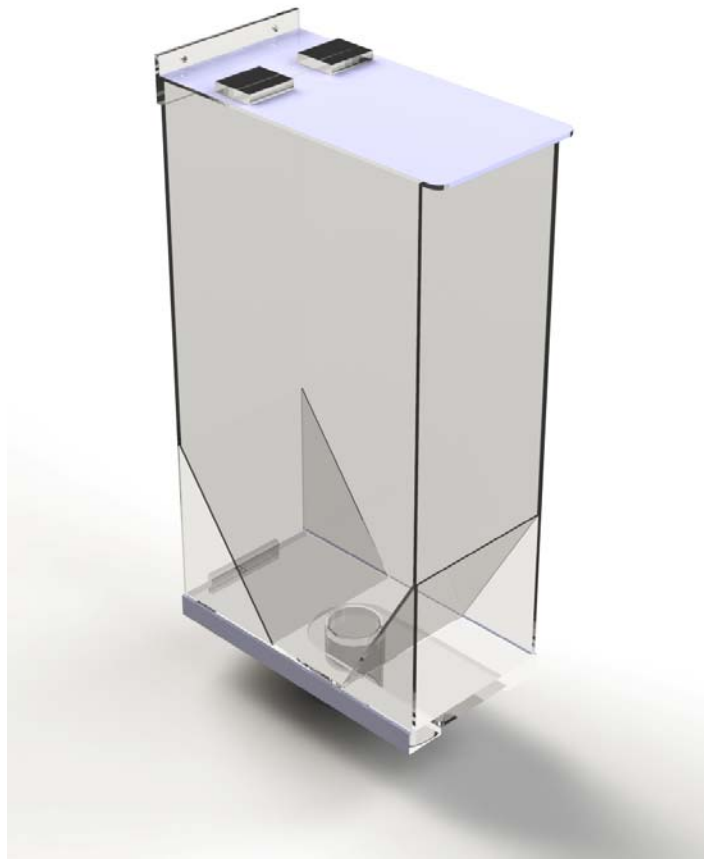

SILO RECTANGULAR METACRILATO

Silos diseñados para depositar café en grano, frutos secos, especiales para tiendas de venta y degustación, supermercados e hipermercados, pastelerías, panaderías, etc...

Línea moderna y muy elegante, prevista mediante soporte trasero para sujetar a la pared.

Fabricados en metacrilato con algunos detalles en color a los que se les puede aplicar un baño imitación inoxidable o a escoger por el cliente.

Código	Capacidad café	Largo	Ancho	Alto	Peso
S_5MR	5 kg grano tostado	298 mm	154 mm	580 mm	2,2 kg